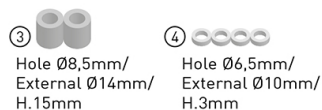

KRA5143

Portaequipaje específico en aluminio anodizado para maletas MONOKEY®, negro

a combinar con 5148KITK / se monta únicamente en combinación con el portapaquetes de aluminio con acoplamiento electromagnético y la parrilla flotante para baúl original / no permite la instalación de un kit de luz stop sobre la maleta y/o dispositivo de mando a distancia para la apertura de la maleta

5130DTK Parabrisas específico transparente 68 x 64,5 cms (hxa)

a combinar con los anclajes D5130KITK

D5130KITK Kit anclajes específico para 5130DTK

03VKITK Kit tornillería específico para montar el Smart Mount RC KS904B