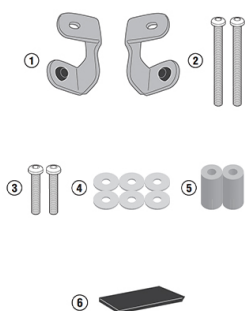

KRA5143

Portaequipaje específico en aluminio anodizado para maletas MONOKEY®, negro

a combinar con 5148KITK / se monta únicamente en combinación con el portapaquetes de aluminio con acoplamiento electromagnético y la parrilla flotante para baúl original / no permite la instalación de un kit de luz stop sobre la maleta y/o dispositivo de mando a distancia para la apertura de la maleta

5148KITK

Kit específico para el montaje del KRA5143 en combinación con el portapaquetes original previsto como opcional por el fabricante

a combinar con KRA5143 / se monta únicamente en combinación con el portapaquetes de aluminio con acoplamiento electromagnético y la parrilla flotante para baúl original

5130DTK Parabrisas específico transparente 68 x 64,5 cms (hxa)

a combinar con los anclajes D5130KITK

D5130KITK Kit anclajes específico para 5130DTK

03VKITK Kit tornillería específico para montar el Smart Mount RC KS904B