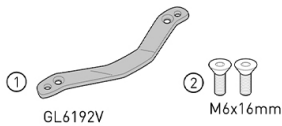

KRA5143

Portaequipaje específico en aluminio anodizado para maletas MONOKEY®, negro

a combinar con 5148KITK / se monta únicamente en combinación con el portapaquetes de aluminio con acoplamiento electromagnético y la parrilla flotante para baúl original / no permite la instalación de un kit de luz stop sobre la maleta y/o dispositivo de mando a distancia para la apertura de la maleta

5148KITK

Kit específico para el montaje del KRA5143 en combinación con el portapaquetes original previsto como opcional por el fabricante

a combinar con KRA5143 / se monta únicamente en combinación con el portapaquetes de aluminio con acoplamiento electromagnético y la parrilla flotante para baúl original

5130DTK Parabrisas específico transparente 68 x 64,5 cms (hxa)

a combinar con los anclajes D5130KITK

D5130KITK Kit anclajes específico para 5130DTK

03VKITK Kit tornillería específico para montar el Smart Mount RC KS904B