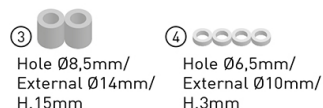

KRA5143

Portaequipaje específico en aluminio anodizado para maletas MONOKEY®, negro

a combinar con 5148KITK / se monta únicamente en combinación con el portapaquetes de aluminio con acoplamiento electromagnético y la parrilla flotante para baúl original / no permite la instalación de un kit de luz stop sobre la maleta y/o dispositivo de mando a distancia para la apertura de la maleta

5148KITK

Kit específico para el montaje del KRA5143 en combinación con el portapaquetes original previsto como opcional por el fabricante

a combinar con KRA5143 / se monta únicamente en combinación con el portapaquetes de aluminio con acoplamiento electromagnético y la parrilla flotante para baúl original

KD5148ST

Parabrisas específico transparente con spoiler, 66,5 x 63 cms (hxa)

8 cm más alto que el original / se monta en lugar del parabrisas original

03VKITK

Kit tornillería específico para montar el Smart Mount RC KS904B