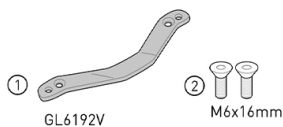

KRA5143

Portaequipaje específico en aluminio anodizado para maletas MONOKEY®, negro

a combinar con 5148KITK / se monta únicamente en combinación con el portapaquetes de aluminio con acoplamiento electromagnético y la parrilla flotante para baúl original / no permite la instalación de un kit de luz stop sobre la maleta y/o dispositivo de mando a distancia para la apertura de la maleta

5148KITK

Kit específico para el montaje del KRA5143 en combinación con el portapaquetes original previsto como opcional por el fabricante

a combinar con KRA5143 / se monta únicamente en combinación con el portapaquetes de aluminio con acoplamiento electromagnético y la parrilla flotante para baúl original

KD5148ST

Parabrisas específico transparente con spoiler, 66,5 x 63 cms (hxa)

8 cm más alto que el original / se monta en lugar del parabrisas original

03VKITK

Kit tornillería específico para montar el Smart Mount RC KS904B