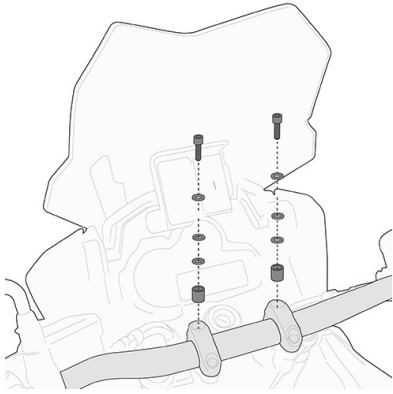

TR6709K

Soporte específico de fijación rápida REMOVE-X para alforjas

BF02K

Kit adaptador metálico específico para la fijación de las bolsas de sobredepósito TANKLOCK

01SKITK

Kit específico para el montaje del Smart Bar KS900A