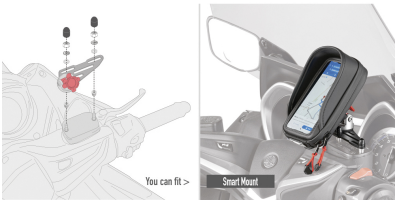

01VKITK Spezifisches Kit für die Montage der Smart Bar Smart Mount RC KS904B