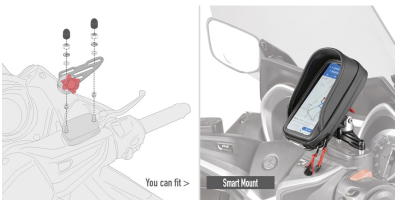

KR2161

Spezifischer Topcase Träger für MONOKEY® oder MONOLOCK® Koffer

zu montieren mit der MONOKEY® Platte KM5, KM8A, KM8B, KM9A und KM9B oder der MONOLOCK® Platte KM5M und KM6M / mit KM8A, KM8B, KM9A und KM9B Montage der Bremslichter und/oder der Fernbedienung nicht möglich

02VKITK

Spezifisches Kit für die Montage der Smart Bar Smart Mount RC KS904B

KD2161ST

Spezifisches Windschild, transparent 62,5 x 59,5 cm (H x B)

ersetzt die Original Scheibe