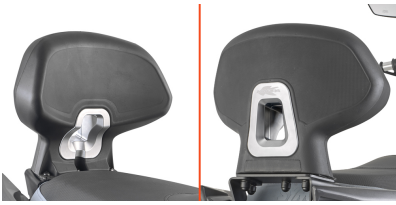

KTB7070A

Spezifische Beifahrer-Rückenlehne

die Montage erlaubt nicht die Befestigung von Träger und Koffer

01VKITK

Spezifisches Kit für die Montage der Smart Bar Smart Mount RC KS904B