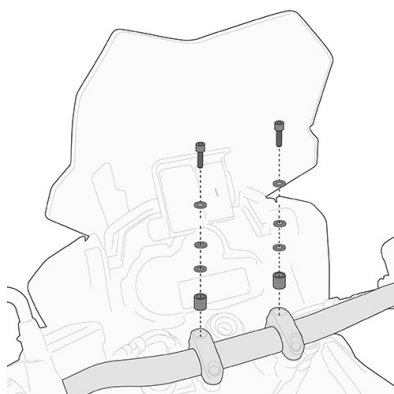

BF50K

Spezifischer Befestigungsring für TANKLOCK Taschen

KD3105ST

**Spezifisches Windschild, transparent, Größe: 50 x 39,5 cm (H x B)
- NICHT für Deutschland - ohne ABE**

ersetzt die Original Scheibe

KAF3105B

**Spezifisches AIRSTREAM Windschild transparent. Höhe 50 cm (12
cm verstellbar), Breite 41 cm - NICHT für Deutschland - ohne ABE**

ersetzt die Original Scheibe

KN3105

Spezifischer Sturzbügel

Rohrdurchmesser 25 mm / Wir empfehlen, dass die Montage von
einem Fachmechaniker durchgeführt wird

KHP3105B Spezifischer Handprotektor aus Technopolymer, schwarz

ES3105K Spezifische Fuß-Verbreiterung aus Aluminium und Edelstahl, um die Standfläche des originalen Seitenständers zu erweitern.

KFB3114 Halterung zur Montage am Windschild für KS920M, KS920L, KS95KIT und GPS / Smartphone Tasche

Für KS920M, KS920L, KS95KIT, KS952B, KS953B, KS954B, KS955B, KS956B, KS957B, KS958B / Durchmesser 12 mm

02SKITK Spezifisches Kit für die Montage der Smart Bar KS900A