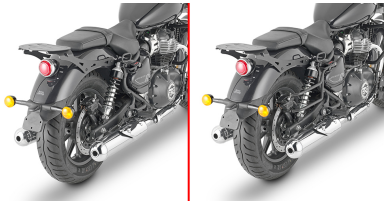

KR9058

Spezifischer Topcase Träger für MONOKEY® oder MONOLOCK® Koffer

nicht kompatibel mit Versionen mit Rückenlehne / zu montieren mit der MONOKEY® Platte KM5, KM7, KM8A, KM8B, KM9A und KM9B oder der MONOLOCK® Platte KM5M und KM6M, für MONOLOCK® benutzen Sie die im Koffer mitgelieferte Platte / mit KM8A, KM8B, KM9A und KM9B Montage der Bremslichter und/oder der Fernbedienung nicht möglich

KR9060

Spezifischer Topcase Träger für MONOKEY® oder MONOLOCK® Koffer

nur kompatibel mit der Version mit Touring Sattel / nicht mit Original Topcase Träger montierbar zu montieren mit der MONOKEY® Platte KM5, KM7, KM8A, KM8B, KM9A, KM9B oder der MONOLOCK® Platte KM5M und KM6M, oder für MONOLOCK® benutzen Sie die im Koffer mitgelieferte Platte / mit KM8A, KM8B, KM9A und KM9B ist eine Montage der Bremslichter und/oder der Fernbedienung nicht möglich

KL9058

Spezifischer Seitenkoffer-Träger für MONOKEY® Koffer

TR9058K

Spezifische Abstandshalter für REMOVE-X abnehmbar für Satteltaschen

9058AK

Spezifisches Windschild, transparent. Größe: 38 x 42 cm (H x B) - NICHT für Deutschland - ohne ABE