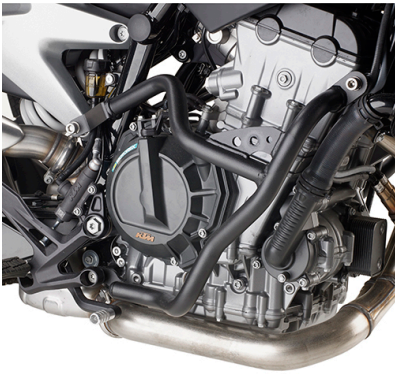

KR7715

Spezifischer Topcase Träger für MONOKEY®

zu montieren mit der MONOKEY® Platte KM7, KM8A, KM8B, KM9A o
KM9B / mit KM8A, KM8B, KM9A und KM9B Montage der Bremslichter
und/oder der Fernbedienung nicht möglich

TR7708K

Spezifische Abstandshalter für REMOVE-X abnehmbar für Satteltaschen

BF78K

Spezifischer Befestigungsring für TANKLOCK Taschen

KN7708

Spezifischer Sturzbügel, schwarz

Rohrdurchmesser 25 mm / Wir empfehlen, dass die Montage von einem Fachmechaniker durchgeführt wird