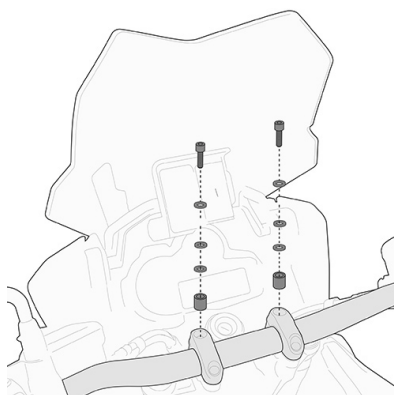

nicht kompatibel mit AV07

BF29K

Spezifischer Befestigungsring für TANKLOCK Taschen

KD4121ST

Spezifisches Windschild, transparent. Größe: 48 x 40 cm (H x B) - NICHT für Deutschland - ohne ABE

ersetzt die Original Scheibe

KD4121GR

Spezifisches Windschild "LIME", Größe: 41 x 40 cm (H x B) - NICHT für Deutschland - ohne ABE

nicht für Deutschland / ersetzt die Original Scheibe / Wenn die Scheibe durch einen Fahrzeugscheinwerfer bei schlechten Lichtverhältnissen angestrahlt wird, leuchten die Kanten in grün

KN4121

Spezifischer Sturzbügel, schwarz

Rohrdurchmesser 25 mm / Wir empfehlen, dass die Montage von einem Fachmechaniker durchgeführt wird

KHP4121B Spezifischer Handprotector aus Technopolymer, schwarz

ES4121K Spezifische Fuß-Verbreiterung aus Aluminium und Edelstahl, um die Standfläche des originalen Seitenständers zu erweitern.

02SKITK Spezifisches Kit für die Montage der Smart Bar KS900A