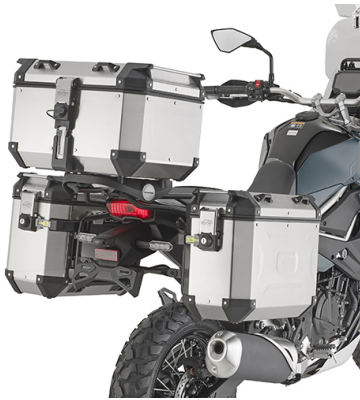

KR4139

Spezifischer Topcase Träger für MONOKEY® oder MONOLOCK® Koffer

zu montieren mit der MONOKEY® Platte KM5, KM7, KM8A, KM8B, KM9A, KM9B, oder der MONOLOCK® Platte KM5M und KM6M / mit KM8A, KM8B, KM9A und KM9B ist eine Montage der Bremslichter und/oder der Fernbedienung nicht möglich

KLO4139MK

Spezifischer Seitenkofferträger PL ONE-FIT für die Konfiguration von MONOKEY® Seitenkoffern

Durchmesser 18 mm

KLO4139CAM Spezifischer Stahlrohr-Seitenkofferträger PL ONE-FIT für die MONOKEY® CAM-SIDE-Konfiguration

Durchmesser 18 mm

KD4139ST Spezifisches Windschild, transparent. Größe: 46 x 39 cm (H x B), für Deutschland - mit ABE / Größe: 46 x 39 cm (H x B), NICHT für Deutschland - ohne ABE

ersetzt die Original Scheibe / Dicke 3mm

KPR4139 Spezifischer Kühlerschutz aus Edelstahl, schwarz