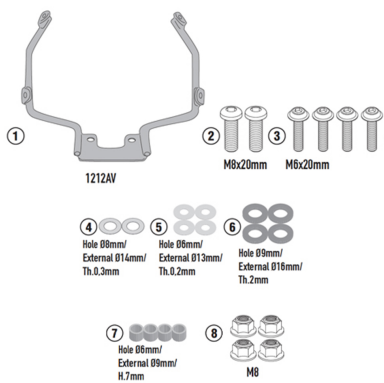

### **KR1212**

**Spezifischer Topcase Träger für MONOKEY® oder MONOLOCK® Koffer**

für MONOKEY® Koffer benutzen Sie die Platte K636 (separat erhältlich) / für MONOLOCK® benutzen Sie die im Koffer mitgelieferte Platte

### **1212AK**

**Universal Windschild, transparent. Größe: 27 x 37 cm (H x B) - NICHT für Deutschland - ohne ABE**

zu montieren mit dem Kit A1212AK

## A1212AK

Spezifisches Montagekit für Windschild 1212AK

## KN1212

Spezifischer Sturzbügel, schwarz

Rohrdurchmesser 25 mm / Wir empfehlen, dass die Montage von einem Fachmechaniker durchgeführt wird