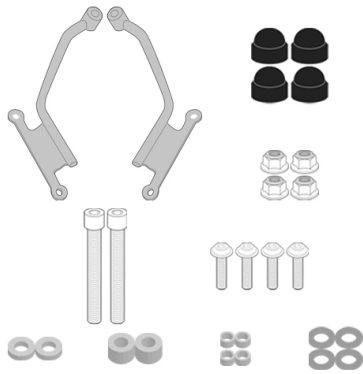

### **BF30K**

#### **Spezifischer Befestigungsring für TANKLOCK Taschen**

**1221AK**

**Spezifisches Windschild, transparent. Größe: für Deutschland - mit ABE und Kantenschutz / Größe: NICHT für Deutschland - ohne ABE**

zu montieren mit dem Kit A1215AK

**A1215AK**

**Spezifisches Montagekit für Windschild 1221AK**