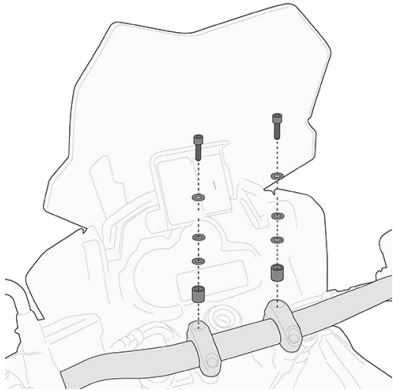

nur für BMW R1200 GS (08 >12)

330DTK

BMW R 1200 GS (04 > 12) Windschild, transparentöße: 51,5 x 56,5 cm (H x B) - NICHT für Deutschland - ohne ABE

verstellbar wie Original / zu montieren mit dem Kit D330KITK

D330KITK

Spezifisches Montagekit für Windschild 330DTK

KAF330B

Spezifisches Windschild, transparent. Höhe 54 cm (12 cm verstellbar), Breite 54 cm - NICHT für Deutschland - ohne ABE

mit Montagekit / ersetzt die Original Scheibe

ES5102K

Spezifische Fuß-Verbreiterung aus Aluminium und Edelstahl, um die Standfläche des originalen Seitenständers zu erweitern.

nur für BMW R1200 GS (07 > 12)

01SKITK

Spezifisches Kit für die Montage der Smart Bar KS900A