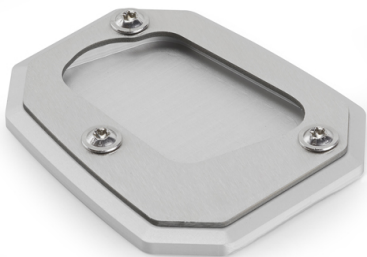

D330KITK

Spezifisches Montagekit für Windschild 330DTK

KAF330B

Spezifisches Windschild, transparent. Höhe 54 cm (12 cm verstellbar), Breite 54 cm - NICHT für Deutschland - ohne ABE

mit Montagekit / ersetzt die Original Scheibe

ES5102K

Spezifische Fuß-Verbreiterung aus Aluminium und Edelstahl, um die Standfläche des originalen Seitenständers zu erweitern.

nur für BMW R1200 GS (07 > 12)

01SKITK

Spezifisches Kit für die Montage der Smart Bar KS900A