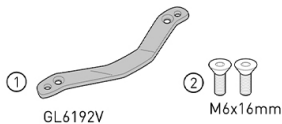

KRA5143

Spezifischer Träger aus eloxiertem Aluminium für MONOKEY® Koffer, schwarz

zu montieren mit der 5148KITK / kann nur in Kombination mit dem Gepäckträger aus Aluminium mit elektromagnetischer Verriegelung und verschiebbarer Platte für Original-Topcase montiert werden / Montage der Bremslichter und/oder der Fernbedienung nicht möglich

5148KITK

Spezifisches Kit für die Montage des Topcase Träger KRA5143 in Kombination mit dem vom Hersteller als Sonderausstattung gelieferten Originalträger montiert wurde

zu montieren mit dem Topcase Träger KRA5143 / se monta únicamente en combinación con el portapaquetes de aluminio con acoplamiento electromagnético y la parrilla flotante para baúl original

5130DTK

Spezifisches Windschild, transparent. Größe: 68 x 64,5 cm (H x B)
- NICHT für Deutschland - ohne ABE

zu montieren mit dem Kit D5130KITK

D5130KITK

Spezifisches Montagekit für Windschild 5130DTK

03VKITK