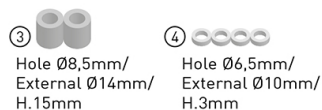

KRA5143

Spezifischer Träger aus eloxiertem Aluminium für MONOKEY® Koffer, schwarz

zu montieren mit der 5148KITK / kann nur in Kombination mit dem Gepäckträger aus Aluminium mit elektromagnetischer Verriegelung und verschiebbarer Platte für Original-Topcase montiert werden / Montage der Bremslichter und/oder der Fernbedienung nicht möglich

5148KITK

Spezifisches Kit für die Montage des Topcase Träger KRA5143 in Kombination mit dem vom Hersteller als Sonderausstattung gelieferten Originalträger montiert wurde

zu montieren mit dem Topcase Träger KRA5143 / se monta únicamente en combinación con el portapaquetes de aluminio con acoplamiento electromagnético y la parrilla flotante para baúl original

5130DTK

Spezifisches Windschild, transparent. Größe: 68 x 64,5 cm (H x B)
- NICHT für Deutschland - ohne ABE

zu montieren mit dem Kit D5130KITK

D5130KITK

Spezifisches Montagekit für Windschild 5130DTK

03VKITK