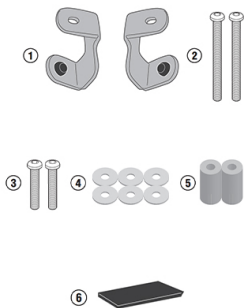

KRA5143

Spezifischer Träger aus eloxiertem Aluminium für MONOKEY® Koffer, schwarz

zu montieren mit der 5148KITK / kann nur in Kombination mit dem Gepäckträger aus Aluminium mit elektromagnetischer Verriegelung und verschiebbarer Platte für Original-Topcase montiert werden / Montage der Bremslichter und/oder der Fernbedienung nicht möglich

5148KITK

Spezifisches Kit für die Montage des Topcase Träger KRA5143 in Kombination mit dem vom Hersteller als Sonderausstattung gelieferten Originalträger montiert wurde

zu montieren mit dem Topcase Träger KRA5143 / se monta únicamente en combinación con el portapaquetes de aluminio con acoplamiento electromagnético y la parrilla flotante para baúl original

5130DTK

Spezifisches Windschild, transparent. Größe: 68 x 64,5 cm (H x B)
- NICHT für Deutschland - ohne ABE

zu montieren mit dem Kit D5130KITK

D5130KITK

Spezifisches Montagekit für Windschild 5130DTK

03VKITK

Spezifisches Kit für die Montage der Smart Bar Smart Mount RC
KS904B