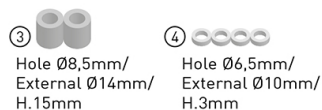

KRA5143

Spezifischer Träger aus eloxiertem Aluminium für MONOKEY® Koffer, schwarz

zu montieren mit der 5148KITK / kann nur in Kombination mit dem Gepäckträger aus Aluminium mit elektromagnetischer Verriegelung und verschiebbarer Platte für Original-Topcase montiert werden / Montage der Bremslichter und/oder der Fernbedienung nicht möglich

5148KITK

Spezifisches Kit für die Montage des Topcase Träger KRA5143 in Kombination mit dem vom Hersteller als Sonderausstattung gelieferten Originalträger montiert wurde

zu montieren mit dem Topcase Träger KRA5143 / se monta únicamente en combinación con el portapaquetes de aluminio con acoplamiento electromagnético y la parrilla flotante para baúl original

KD5148ST

Spezifisches Windschild, transparent.öÙe: 66,5 x 63 cm (H x B) - ABE in Vorbereitung / Größe: 66,5 x 63 cm (H x B), NICHT für Deutschland - ohne ABE

8 cm höher als die Originale / ersetzt die Original Scheibe