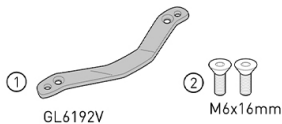

KRA5143

Spezifischer Träger aus eloxiertem Aluminium für MONOKEY® Koffer, schwarz

zu montieren mit der 5148KITK / kann nur in Kombination mit dem Gepäckträger aus Aluminium mit elektromagnetischer Verriegelung und verschiebbarer Platte für Original-Topcase montiert werden / Montage der Bremslichter und/oder der Fernbedienung nicht möglich

5148KITK

Spezifisches Kit für die Montage des Topcase Träger KRA5143 in Kombination mit dem vom Hersteller als Sonderausstattung gelieferten Originalträger montiert wurde

zu montieren mit dem Topcase Träger KRA5143 / se monta únicamente en combinación con el portapaquetes de aluminio con acoplamiento electromagnético y la parrilla flotante para baúl original

KD5148ST

Spezifisches Windschild, transparent.öÙe: 66,5 x 63 cm (H x B) - ABE in Vorbereitung / Größe: 66,5 x 63 cm (H x B), NICHT für Deutschland - ohne ABE

8 cm höher als die Originale / ersetzt die Original Scheibe